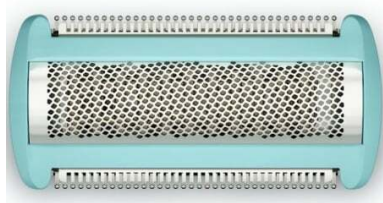

Rf. PHIL-AFE BG2010/43

Cabezal de Reemplazo para Afeitadora Eléctrica Philips Body Groomer Según especificaciones/ Pack 1

Tecnología de corte patentada para ser suave con la piel

El sistema de afeitado Triple Protect cuenta con puntas en forma de perla para una mayor comodidad en la piel y orificios en forma de diamante para adaptarse a la piel sin esfuerzo, mientras que el protector minimiza significativamente la irritación de la piel. Afeitado suave y apurado de 0,2 mm de longitud

Con un afeitado de 0,2 mm, nuestra tecnología de corte te ofrece la experiencia de afeitado apurado precisa que necesitas. Incluye nuestra lámina de afeitado con forma de diamante que funciona a la perfección para garantizar un acabado suave y uniforme, dejando la piel suave y fresca. 100 % impermeable para un afeitado cómodo, tanto en seco como en húmedo

Al ser 100 % impermeable, puedes utilizar la afeitadora corporal tanto en seco como en húmedo para disfrutar de una experiencia cómoda en todo momento. Además, es fácil de limpiar. Cabezal de lámina de repuesto para afeitadora corporal

Tipo de accesorio: Cabezal de lámina de repuesto

Tecnología de afeitado

Tecnología de corte: Triple Protect

Longitud de corte: 0,2 mm

Lámina de afeitado: Diseño en forma de diamante

Protección de la piel: Puntas en forma de perla y protector antiirritación