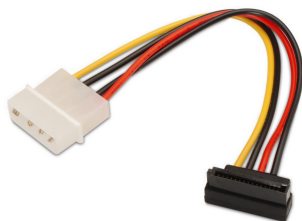

Rf. CA14504048 P/N. A131-0160

*AISENS A131-0160 cable de alimentación interna
0,16 m*

AISENS® – Cable SATA alimentación acodado, MOLEX 4pin/M-SATA Hembra, 16cm, 100% cobre puro de alta calidad

- *Incluye conector molex 4 pin macho en un extremo y conector sata alimentación acodado hembra en otro*
- *Ideal para convertir un conector molex 4 pin a un conector sata alimentación*
- *El conector acodado permite la conexión en espacios reducidos*
- *El producto está 100% testado*
- *Cumple la normativa RoHS*