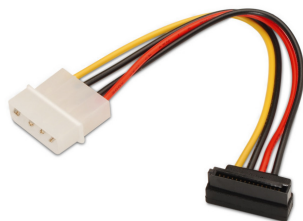

Rf. CA14504048 P/N. A131-0160

**AISENS A131-0160 cable de alimentación interna  
0,16 m**

**1,17 €**  
Incluido (IVA 21%)

---

*Conector molex 4 pin macho en un extremo y conector sata alimentación acodado hembra en otro. Ideal para convertir un conector molex 4 pin a un conector sata alimentación y para conexión en espacio reducido Longitud: 16 CM Normativas: RoHS Test de funcionamiento: 100% testado*