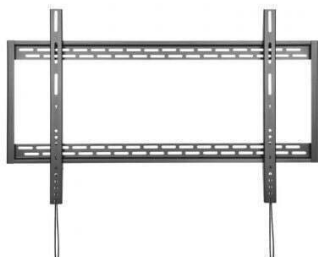

Rf. AIS-SOPORTE ~~WT100F-067~~ WT100F-067

Soporte de Pared Fijo Aisens WT100F-067 para TV de 60-100"/ hasta 130kg

Especificaciones:

Soporte eco ultra delgado para monitor/TV 130kg de 60"-100"; Fabricado con acero de alta resistencia y pintado con pintura electrostática para un acabado perfecto. Compatible con los televisores con sistema de montaje VESA, incluyendo la mayoría de los modelos de televisores Samsung gracias a los accesorios especiales suministrados con el kit de montaje. Compatible con pantallas curvas
> Incluye tacos de la marca FISCHER en el kit de montaje para una instalación profesional y segura. VESA Máximo: 900x600mm (Compatible con VESA de 200x200,300x300,400x200,400x400,600x400,800x400,800x600,900x600mm) Carga Máxima: 130kg Distancia de la pared: 32mm Color: Negro

Contenido

1 x Soporte de pared para monitor/TV 1 x Kit de montaje (No incluye herramientas) 1 x Manual de instrucciones multi idioma

** Esta Ficha es de caracter INFORMATIVO y carece de calidad contractual, los precios, existencias y referencias puede variar en el momento de formalizarlo en Pedido.