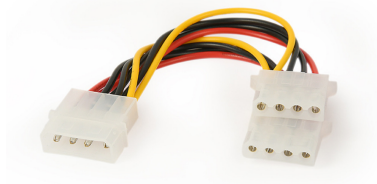

Rf. CA1432000 P/N. CC-PSU-1

Gembird CC-PSU-1 cable de alimentación interna

1,25 €
Incluido (IVA 21%)

Cable alimentacion molex

1x MOLEX 4-pin macho a 2x MOLEX 4-pin hembra

Garantía por vida

** Esta Ficha es de caracter INFORMATIVO y carece de calidad contractual, los precios, existencias y referencias puede variar en el momento de formalizarlo en Pedido.