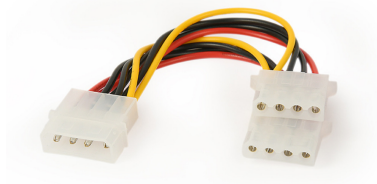

Rf. CA1432000 P/N. CC-PSU-1

### Gembird CC-PSU-1 cable de alimentación interna

**1,25 €**  
Incluido (IVA 21%)

*Cable alimentacion molex*

*1x MOLEX 4-pin macho a 2x MOLEX 4-pin hembra*

*Garantía por vida*

\*\* Esta Ficha es de caracter INFORMATIVO y carece de calidad contractual, los precios, existencias y referencias puede variar en el momento de formalizarlo en Pedido.