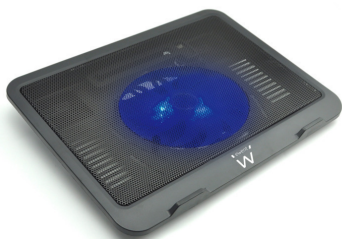

Rf. PT91534203 P/N. EW1250

Ewent EW1250 almohadilla fría 40,6 cm (16") 1000 RPM Negro

-
- 40,6 cm (16")
 - Número de ventiladores incluidos: 1
 - 1000 RPM
 - Interfaz de host: USB
 - Negro

** Esta Ficha es de caracter INFORMATIVO y carece de calidad contractual, los precios, existencias y referencias puede variar en el momento de formalizarlo en Pedido.