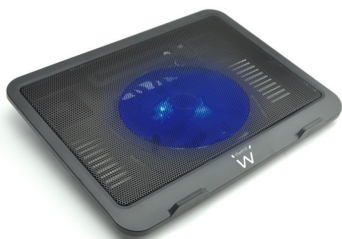

Rf. PT91534203 P/N. EW1250

Ewent EW1250 almohadilla fría 40,6 cm (16") 1000 RPM Negro

8,93 €
Incluido (IVA 21%)

- 40,6 cm (16")
- Número de ventiladores incluidos: 1
- 1000 RPM
- Interfaz de host: USB
- Negro