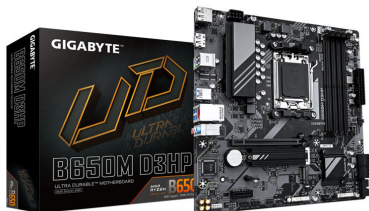

Rf. PB11154536 P/N. B650M D3HP G10

## GIGABYTE B650M D3HP placa base AMD B650 Zócalo AM5 micro ATX

Mejora tu experiencia informática con las reconocidas series de placas base de GIGABYTE: AORUS, AERO y GIGABYTE. Con diseños innovadores y características avanzadas, estas placas ofrecen un rendimiento y confiabilidad excepcionales. Ya seas un jugador, un creador de contenidos o un profesional, nuestra serie satisface tus necesidades y garantiza una calidad sin concesiones y tecnología de vanguardia.

- Socket AM5 de AMD: Soporta procesadores AMD Ryzen 7000 / Ryzen 8000 / Ryzen 9000 Series
- Rendimiento Inigualable: Solución Digital VRM de 5+2+2 Fases
- DDR5 de Doble Canal: 4SMD DIMMs con soporte para módulos de memoria AMD EXPO e Intel XMP
- Almacenamiento SuperSpeed: Conector M.2 PCIe 4.0 x4
- EZ-Latch: Slot PCIe x16 con diseño de liberación rápida
- Redes Rápidas: LAN de 2.5GbE
- Conectividad Extendida: 2DP, HDMI
- Smart Fan 6: Cuenta con múltiples sensores de temperatura, conectores de ventilador híbridos con FAN STOP
- Q-Flash Plus: Actualiza el BIOS sin instalar la CPU, la memoria y la tarjeta gráfica