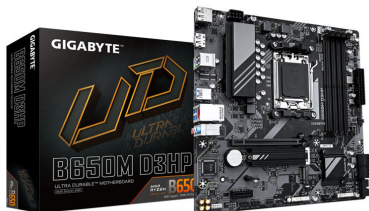

Rf. PB11154536 P/N. B650M D3HP G10

GIGABYTE B650M D3HP placa base AMD B650 Zócalo AM5 micro ATX

Mejora tu experiencia informática con las reconocidas series de placas base de GIGABYTE: AORUS, AERO y GIGABYTE. Con diseños innovadores y características avanzadas, estas placas ofrecen un rendimiento y confiabilidad excepcionales. Ya seas un jugador, un creador de contenidos o un profesional, nuestra serie satisface tus necesidades y garantiza una calidad sin concesiones y tecnología de vanguardia.

- Socket AM5 de AMD: Soporta procesadores AMD Ryzen 7000 / Ryzen 8000 / Ryzen 9000 Series
- Rendimiento Inigualable: Solución Digital VRM de 5+2+2 Fases
- DDR5 de Doble Canal: 4SMD DIMMs con soporte para módulos de memoria AMD EXPO e Intel XMP
- Almacenamiento SuperSpeed: Conector M.2 PCIe 4.0 x4
- EZ-Latch: Slot PCIe x16 con diseño de liberación rápida
- Redes Rápidas: LAN de 2.5GbE
- Smart Fan 6: Cuenta con múltiples sensores de temperatura, conectores de ventilador híbridos con FAN STOP
- Q-Flash Plus: Actualiza el BIOS sin instalar la CPU, la memoria y la tarjeta gráfica