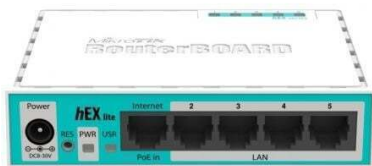

Rf. MKT-ROU RB750R2. RB750R2

## Router Mikrotik Hex Lite RB750R2 5 Puertos/ RJ45 10/100/ PoE

**41,44 €**

Incluido (IVA 21%)

5x Ethernet, carcasa de plástico pequeña, CPU de 850 MHz, 64 MB de RAM, el enrutador MPLS más asequible, RouterOS L4  
hEX lite es un pequeño enrutador ethernet de cinco puertos en una bonita caja de plástico.

Su precio es más bajo que el de la licencia de RouterOS por sí sola: simplemente no hay otra opción cuando se trata de administrar su red doméstica cableada, el RB750R2 (hEX lite) lo tiene todo.

No solo es económico, pequeño, atractivo y fácil de usar, ¡es probablemente el enrutador compatible con MPLS más asequible del mercado! No más compromisos entre precio y características: el RB750R2 tiene ambos. Con su diseño compacto y apariencia limpia, encajará perfectamente en cualquier entorno SOHO.

La caja contiene: hEX lite en estuche de plástico, fuente de alimentación