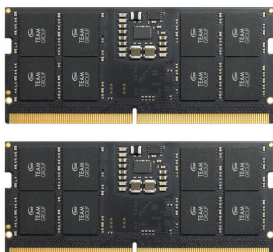

Rf. MM21721819 P/N. TED532G5600C46A-S01

Team Group ELITE TED532G5600C46A-S01 módulo de memoria 32 GB 1 x 32 GB DDR5 56000 MHz ECC

91,39 €
Incluido (IVA 21%)

Nueva era. Actualización total

Más rápido que nunca con una frecuencia de 4800 MHz

El DDR5 SO-DIMM ELITE DE TEAMGROUP está equipado con una frecuencia ultraalta de 4800 MHz, un estándar para DDR5 y un 50 % más que el máximo de la frecuencia estándar de 3200 MHz de los módulos DDR4.

Conserve energía con un voltaje de funcionamiento de 1.1 V de bajo consumo energético 1.1V

El voltaje de funcionamiento estándar se redujo de 1.2 V en los módulos DDR4 a 1.1 V para mejorar la duración de la batería de computadoras portátiles. También se transfirió el PMIC de la placa madre a la RAM para lograr una administración eficaz de la carga y minimizar la interferencia de ruido.

Nueva composición estructural para un mejor rendimiento

DDR5 permite hasta 32 bancos (unidades de almacenamiento que se pueden habilitar o deshabilitar por separado), que se componen de 8 grupos de bancos, lo que duplica la disponibilidad de acceso desde los 16 bancos disponibles en los estándares de