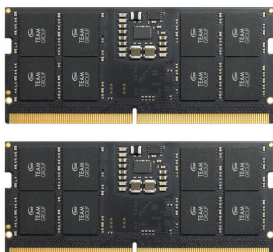

Rf. MM21721810 P/N. TED532G4800C40D-S01

Team Group ELITE TED532G4800C40D-S01 módulo de memoria 32 GB 1 x 32 GB DDR5 4800 MHz ECC

89,99 €
Incluido (IVA 21%)

Nueva era. Actualización total

Más rápido que nunca con una frecuencia de 4800 MHz

El DDR5 SO-DIMM ELITE DE TEAMGROUP está equipado con una frecuencia ultraalta de 4800 MHz, un estándar para DDR5 y un 50 % más que el máximo de la frecuencia estándar de 3200 MHz de los módulos DDR4.

Conserve energía con un voltaje de funcionamiento de 1.1 V de bajo consumo energético 1.1V

El voltaje de funcionamiento estándar se redujo de 1.2 V en los módulos DDR4 a 1.1 V para mejorar la duración de la batería de computadoras portátiles. También se transfirió el PMIC de la placa madre a la RAM para lograr una administración eficaz de la carga y minimizar la interferencia de ruido.

Nueva composición estructural para un mejor rendimiento

DDR5 permite hasta 32 bancos (unidades de almacenamiento que se pueden habilitar o deshabilitar por separado), que se componen de 8 grupos de bancos, lo que duplica la disponibilidad de acceso desde los 16 bancos disponibles en los estándares de DDR4. La longitud de ráfaga de DDR5 (es decir, la cantidad de datos a los que se puede acceder desde un solo comando de lectura