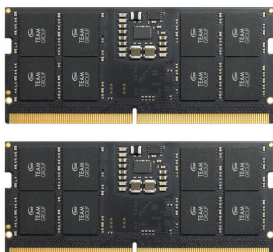

Rf. MM21721809 P/N. TED516G4800C40D-S01

Team Group ELITE TED516G4800C40D-S01 módulo de memoria 16 GB 1 x 16 GB DDR5 4800 MHz ECC

48,50 €
Incluido (IVA 21%)

Nueva era. Actualización total

Más rápido que nunca con una frecuencia de 4800 MHz

El DDR5 SO-DIMM ELITE DE TEAMGROUP está equipado con una frecuencia ultraalta de 4800 MHz, un estándar para DDR5 y un 50 % más que el máximo de la frecuencia estándar de 3200 MHz de los módulos DDR4.

Conserve energía con un voltaje de funcionamiento de 1.1 V de bajo consumo energético 1.1V

El voltaje de funcionamiento estándar se redujo de 1.2 V en los módulos DDR4 a 1.1 V para mejorar la duración de la batería de computadoras portátiles. También se transfirió el PMIC de la placa madre a la RAM para lograr una administración eficaz de la carga y minimizar la interferencia de ruido.

Nueva composición estructural para un mejor rendimiento

DDR5 permite hasta 32 bancos (unidades de almacenamiento que se pueden habilitar o deshabilitar por separado), que se componen de 8 grupos de bancos, lo que duplica la disponibilidad de acceso desde los 16 bancos disponibles en los estándares de DDR4. La longitud de ráfaga de DDR5 (es decir, la cantidad de datos a los que se puede acceder desde un solo comando de lectura