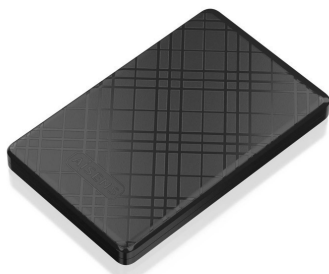

Rf. LB13504553 P/N. ASE-2522B

## *AISENS ASE-2522B caja para disco duro externo Carcasa de disco duro/SSD Negro 2.5"*

### **AISENS - CAJA EXTERNA 2,5**

*Caja externa para discos duros de 2.5SATA I, II y III de hasta 9,5mm de alto, compacto y de fácil instalación. Instalación súper sencilla. La instalación solo requerirá 10 segundos. Totalmente Plug and Play. Enchufar y listo. Conexión USB 3.0 (USB3.1 GEN1) ofrece una velocidad de transferencia de hasta 5.0Gbps. Incluye un LED para indicar el estado de conexión y acceso a disco duro.*