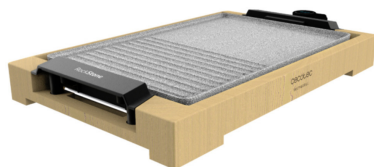

Rf. CO26330009 P/N. 03091

**Cecotec 03091 plancha eléctrica Independiente 2000 W Gris, Madera**

**46,72 €**  
Incluido (IVA 21%)

Plancha y grill con la máxima antiadherencia Plancha de asar potente y rápida Plancha de asar eléctrica de 2000 W de potencia para cocinar todo tipo de alimentos de forma rápida y precisa gracias a su resistencia integrada, que garantiza una homogénea distribución del calor en toda la superficie de cocción. Máxima antiadherencia, dureza y resistencia Placa RockStone de gran dureza y resistencia con revestimiento antiadherente. Cocina saludable sin grasas ni aceites y sin que los alimentos se peguen. Superficie mixta grill y plancha Superficie mixta de grill y plancha para cocinar desde carne y verduras, hasta huevos fritos, marisco, pescado e incluso crepes. Lo que más te apetezca en el momento deseado. Temperatura regulable para lograr el punto de cocción perfecto Termostato regulable en 5 niveles de potencia para conseguir el punto de cocción perfecto en cada elaboración. Gran superficie de cocinado con placa extraíble y apta para el lavavajillas Gran superficie de cocinado de 37,5 x 24,5 cm que permite cocinar una gran variedad de alimentos al mismo tiempo. La placa es totalmente extraíble, por lo que facilita la limpieza. Además, es apta para el lavavajillas. Estructura de bambú, material natural y duradero Su estructura de bambú, además de ser un material natural y duradero, se mantiene frío al tacto para poder cambiar la plancha de sitio sin riesgo de quemarse.