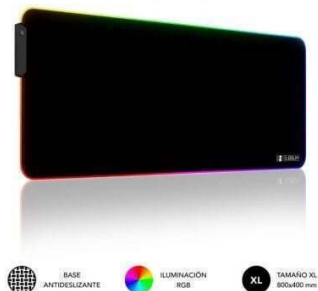

Rf. SUB-ALF LED RGB XL SUBMP-02RGB01

Alfombrilla Sublim MP-02RGB01 LED RGB XL/ 800 x 300 x 4 mm

19,19 €
Incluido (IVA 21%)

Unas inmensas dimensiones junto a la mejor experiencia de iluminación harán de la Alfombrilla LED RGB de Sublim, uno de tus accesorios indispensables para tus largas horas de entretenimiento o para un uso profesional.

Características:

Múltiples Modos y Efectos de Luces

La alfombrilla de escritorio es un artículo que usas todos los días para trabajar o jugar. Combina funcionalidad y estética gracias a su cuidado diseño

con bordes iluminados transparentes. Haz que brille tu escritorio gracias a la viva iluminación de esta alfombrilla. Podrás elegir entre 9 colores distintos y 3 efectos de iluminación.

Tamaño Super Grande

Especificaciones

Material Tela, Caucho Alfombrilla de ratón para juegos Si Retroiluminación LED Si Color de luz de fondo Multicolor Número de modos de luz 9 USB con suministro de corriente Si Bordes contra enrollamiento Si Bordes rematados Si Color del producto Negro Diseño confortable Si Tamaño XL Material de la superficie Tela Estructura reforzada Si Lavable Si Cumplimiento de sostenibilidad Si Certificados de sostenibilidad CE, RoHS Ancho 800 mm Profundidad 300 mm Grosor 4 mm Peso 532 g Longitud de cable 1,2 m