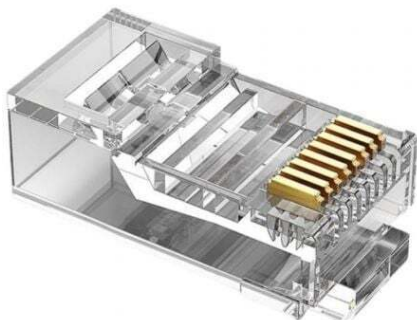

Conector RJ45 Vention IDBR0-50/ Cat.5e/ 50 uds

Ref.: VEN-FUNDA IDBR0-50 P/N: IDBR0-50

Detalle del producto

Conector RJ45 CAT5E UTP

Especificaciones

Marca: Vention Modelo: IDBR0 Nombre: enchufe modular CAT5E RJ45 Color: Transparente/Plata Tipo de interfaz: RJ45 Chaqueta: PC Material del conductor: Cobre puro Velocidad de transmisión: CAT5E 100mbps 50 Unidades