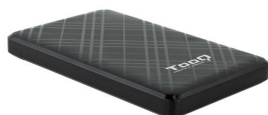

Rf. HD33306180 P/N. TQE-2500B

*TooQ TQE-2500B caja para disco duro externo
Carcasa de disco duro/SSD 2.5"*

7,54 €
Incluido (IVA 21%)

Caja Externa para Discos de 2,5"; HDD/SSD, Negro

Especificaciones

Conexión USB 3.0/3.1 Gen 1 con velocidad de transferencia de hasta 5 GbpsCable USB3.0 tipo Micro-B a USB3.0 tipo ACompatible con discos de 2.5" de hasta 9,5 mm de alto2TB de capacidad máximaSATA I, II y IIITipos de archivos soportados: FAT32/NTFS/APFS/eXT4/HFS+Soporta protocolo UASPPlug & PlayCompatible con Windows, MacOS y distribuciones LinuxInstalación sin tornillosIndicador LED de lectura/escrituraColor: NegroMedidas del producto: 124x78x14 mmPeso neto: 48 gr. Peso bruto: 109 gr.Medidas del embalaje: 150x100x35 mm