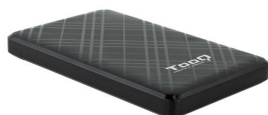

Rf. HD33306180 P/N. TQE-2500B

*TooQ TQE-2500B caja para disco duro externo  
Carcasa de disco duro/SSD 2.5"*

**7,54 € 1/2**  
Incluido (IVA 21%)

*Caja Externa para Discos de 2,5"; HDD/SSD, Negro*

**Especificaciones** Conexión USB 3.0/3.1 Gen 1 con velocidad de transferencia de hasta 5 Gbps Cable USB3.0 tipo Micro-B a USB3.0 tipo A Compatible con discos de 2.5" de hasta 9,5 mm de alto 2TB de capacidad máxima SATA I, II y III Tipos de archivos soportados: FAT32/NTFS/APFS/eXT4/HFS+ Soporta protocolo UASP Plug & Play Compatible con Windows, MacOS y distribuciones Linux Instalación sin tornillos Indicador LED de lectura/escritura Color: Negro Medidas del producto: 124x78x14 mm Peso neto: 48 gr. Peso bruto: 109 gr. Medidas del embalaje: 150x100x35 mm **Contenido del Paquete** 1 x Caja externa 1 x Cable conexión 1 x Almohadilla antideslizante 1 x Manual de usuario