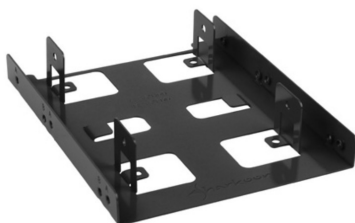

Rf. HD11312405 P/N. 4044951013586

Sharkoon 3.5" BayExtension Black

4,79 € ^{1/2}
Incluido (IVA 21%)

El **3,5" BayExtension** es un adaptador de **montaje metálico** que permite el montaje de **hasta dos discos duros 2,5"**, o **dos SSDs 2,5" en una bahía 3,5"** de la caja de un PC. No importa si se trata de una bahía interna de disco duro 3,5" o una bahía para floppy (disco duro flexible) o si son lectores de tarjeta; el 3,5" BayExtension es compatible para todos ellos. El adaptador de montaje también es **compatible con la mayoría de sistemas de bloqueo rápido**. No hay ningún problema para instalar el conector SATA en el disco duro o SSDs ya instalados, la parte inferior del adaptador viene reducida por esta misma razón.