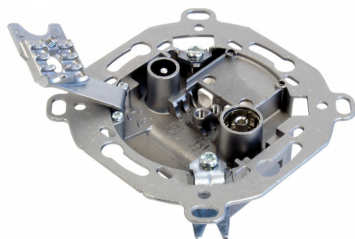

Rf. CA11319154 P/N. 5229

Televes 5229 toma de corriente TV + Radio Acero inoxidable

10,76 €

Incluido (IVA 21%)

Tomada terminal com dois conectores CEI. O da esquerda é um CEI macho para FM (radio) e TV terrestre, e o da direita é um CEI fêmea para TV satélite (FI).

Tomadas Televes: Fixação automática

Uma tomada de classe A com muitas vantagens:

O contacto do vivo é feito de forma automática, apenas com a inserção do mesmo

Admite diâmetros do vivo entre 0,65 a 1,2mm e diâmetros exteriores do cabo de 5 a 6,9mm

Guia cónico, tipo conector F, para facilitar a inserção do vivo

Admite um comprimento do vivo variável (5 a 15mm) que evita os curto-circuitos entre a malha e o vivo

Abraçadeira basculante e auto estável de abertura total

Abraçadeira com 3 filas dentadas de 9mm para uma perfeita fixação do cabo coaxial

Circuito impresso perfurado para adaptação a vários tipos de parafusos de fixação dos embelezadores

Acabamento cuidado para evitar acidentes