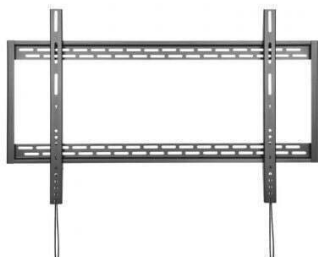

Rf. AIS-SOPORTE ~~WT100F-067~~ WT100F-067

*Soporte de Pared Fijo Aisens WT100F-067 para TV de 60-100"/ hasta 130kg*

#### **Especificaciones:**

Soporte eco ultra delgado para monitor/TV 130kg de 60"-100"; Fabricado con acero de alta resistencia y pintado con pintura electrostática para un acabado perfecto. Compatible con los televisores con sistema de montaje VESA, incluyendo la mayoría de los modelos de televisores Samsung gracias a los accesorios especiales suministrados con el kit de montaje. Compatible con pantallas curvas<br>> Incluye tacos de la marca FISCHER en el kit de montaje para una instalación profesional y segura. VESA Máximo: 900x600mm (Compatible con VESA de 200x200,300x300,400x200,400x400,600x400,800x400,800x600,900x600mm) Carga Máxima: 130kg Distancia de la pared: 32mm Color: Negro