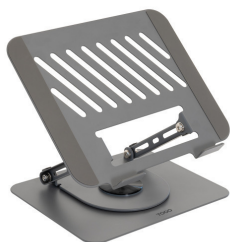

Rf. TV90306486 P/N. PH-DAFNE-G

TooQ Soporte Elevador con rotación 360° y ajustable, para dispositivos de 11"-17", Color Gris Oscuro

Diseño con rotación de 360°: permite girar el dispositivo en cualquier dirección para un ajuste total. Ángulo de visión ajustable: permite un amplio rango de ajuste de altura y ángulo. Reduce la fatiga en cuello y ojos al alinear la pantalla a la altura de la vista. Plegable y portátil: se pliega completamente para transportar y guardarlo fácilmente en mochilas, maletas de viaje o cajones. Diseño abierto que mejora el flujo de aire, previniendo el sobrecalentamiento del dispositivo. Estable y antideslizante: Incorpora grandes almohadillas de silicona antideslizantes, que protegen contra arañazos y evitan deslizamientos. Válido para dispositivos de 11"-17" Peso máximo soportado 5 kg

- Soporte para ordenador portátil Gris Acero
- Compatibilidad mínima de tamaño con pantallas de ordenadores portátiles: 27,9 cm (11")
- Compatibilidad máxima de tamaño con pantallas de ordenadores portátiles: 43,2 cm (17")
- Capacidad máxima de peso: 5 kg
- Plegable Ajustes de altura