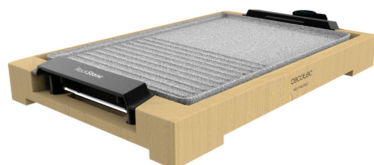

Rf. CO26330009 P/N. 03091

Cecotec 03091 plancha eléctrica Independiente 2000 W Gris, Madera

Plancha y grill con la máxima antiadherencia

Plancha de asar potente y rápida

Plancha de asar eléctrica de 2000 W de potencia para cocinar todo tipo de alimentos de forma rápida y precisa gracias a su resistencia integrada, que garantiza una homogénea distribución del calor en toda la superficie de cocción.

Máxima antiadherencia, dureza y resistencia

Placa RockStone de gran dureza y resistencia con revestimiento antiadherente. Cocina saludable sin grasas ni aceites y sin que los alimentos se peguen.

Superficie mixta grill y plancha

Superficie mixta de grill y plancha para cocinar desde carne y verduras, hasta huevos fritos, marisco, pescado e incluso crepes. Lo que más te apetezca en el momento deseado.

Temperatura regulable para lograr el punto de cocción perfecto

Termostato regulable en 5 niveles de potencia para conseguir el punto de cocción perfecto en cada elaboración.

Gran superficie de cocinado con placa extraíble y apta para el lavavajillas

Gran superficie de cocinado de 37,5 x 24,5 cm que permite cocinar una gran variedad de alimentos al mismo tiempo. La placa es totalmente extraíble, por lo que facilita la limpieza. Además, es apta para el lavavajillas.