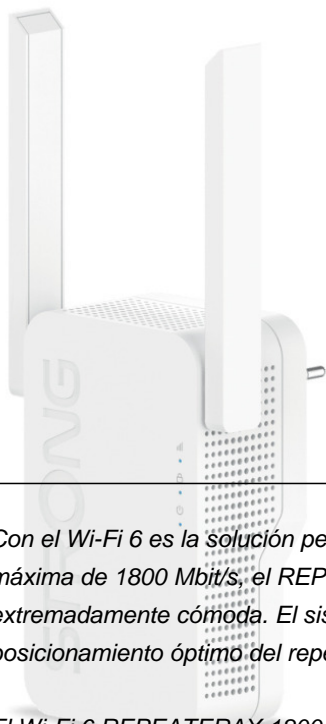

Rf. CN24516131 P/N. REPEATER AX1800

Strong AX1800 Repetidor de red 1800 Mbit/s Blanco

Con el Wi-Fi 6 es la solución perfecta para ampliar la cobertura de su módem o router en cuestión de minutos. Con una velocidad máxima de 1800 Mbit/s, el REPEATERAX 1800 es una solución compacta de enchufe de pared diseñada para una colocación extremadamente cómoda. El sistema de 2 antenas externas ajustables combinado con un sistema LED inteligente para un posicionamiento óptimo del repetidor impulsará una cobertura Wi-Fi amplia y fiable en toda su casa.

El Wi-Fi 6 REPEATERAX 1800 también puede configurarse como un excelente punto de acceso Wi-Fi 6 802.11ax para mejorar inmediatamente el Wi-Fi de su módem monobanda existente sin necesidad de cambiarlo por uno nuevo. Disfrute de la máxima seguridad con WPA2 y los últimos protocolos de seguridad inalámbrica WPA3.