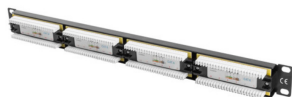

Rf. AR20423218 P/N. PPU6-1024-B

Lanberg PPU6-1024-B panel de parcheo 1U

23,74 €
Incluido (IVA 21%)

** Esta Ficha es de caracter INFORMATIVO y carece de calidad contractual, los precios, existencias y referencias puede variar en el momento de formalizarlo en Pedido.