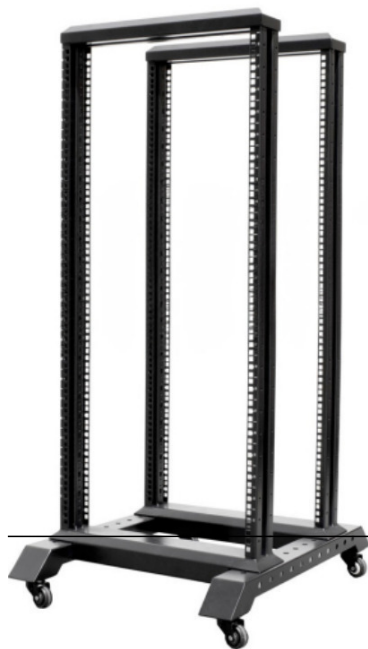

Rf. AR07317023 P/N. 501001

Monolyth DR6622 22U Rack o bastidor independiente Negro

123,37 €
Incluido (IVA 21%)

ARMARIO DE SUELO DE 19" OPENFRAME

Los armarios openframe o bastidores abiertos de datos permiten gran capacidad en muy poco espacio y con una perfecta ventilación.

Esta serie también proporciona un fácil acceso a los cables y equipos para su mantenimiento y posibles modificaciones y actualizaciones.

Diseño de marco abierto y fabricación en acero, para obtener fiabilidad, resistencia y máxima ventilación. Incluye ruedas giratorias para su portabilidad, así como rieles ajustables para mayor versatilidad, siendo compatible tanto con bandejas fijas como con bandejas deslizantes, en el caso de los DR, y con bandejas voladizo para los OR.