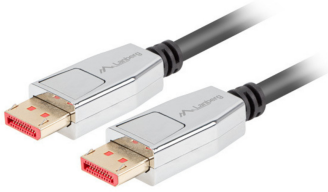

Rf. CA16423022 P/N. CA-DPDP-20CU-0010-BK

**Lanberg CA-DPDP-20CU-0010-BK cable DisplayPort
1 m Negro, Plata**

** Esta Ficha es de caracter INFORMATIVO y carece de calidad contractual, los precios, existencias y referencias puede variar en el momento de formalizarlo en Pedido.