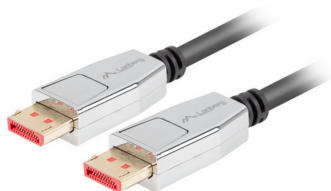

Rf. CA16423022 P/N. CA-DPDP-20CU-0010-BK

**Lanberg CA-DPDP-20CU-0010-BK cable DisplayPort  
1 m Negro, Plata**

---

\*\* Esta Ficha es de caracter INFORMATIVO y carece de calidad contractual, los precios, existencias y referencias puede variar en el momento de formalizarlo en Pedido.