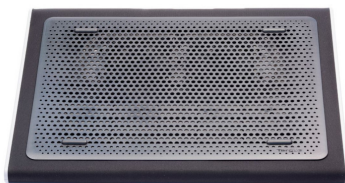

Rf. VE40131014 P/N. AWE55GL

*Targus AWE55GL almohadilla fría 43,2 cm (17")
1900 RPM Negro, Gris*

La alfombrilla refrigeradora Chill Mat de Targus proporciona una superficie cómoda y ergonómica para mantener la refrigeración de su portátil o la suya propia en caso de utilizarlo en su regazo. La alfombrilla es perfecta para colocarla sobre sus piernas y dispersa el calor generado por el portátil mediante dos ventiladores. Esta ventilación puede obstruirse si se usa el portátil encima de un cojín o cubierta. Sólo necesita conectar el conector USB al portátil para iniciar la refrigeración. La inclinación ergonómica facilita el teclado y el material de neopreno blando proporciona un cojín cómodo para el regazo. El diseño abierto permite que los ventiladores no hagan ruido y estimulan un flujo de aire constante. Cuatro pivotes de plástico en la cara superior del Chill Mat evitan que el portátil se resbale. El diseño inclinado combinado con un material de neopreno blando garantizan un confort máximo durante largos periodos de uso y hacen que usar el portátil sea una experiencia agradable.

- *Protección: protege el regazo o la superficie de trabajo del calor generado por los portátiles*
- *Función: los dos ventiladores ayudan a dispersar el calor generado por el portátil para más funcionalidad; prolonga la vida del portátil*
- *Ergonomía: su inclinación ergonómica eleva la parte posterior del portátil para ofrecer una posición de teclado más cómoda*
- *Comodidad: el exterior de neopreno blando proporciona más comodidad para el regazo*
- *Velocidad - 1900 RPM*