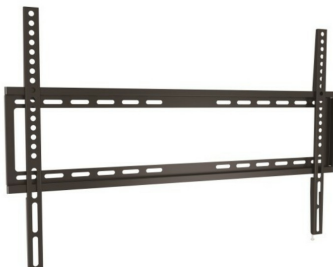

Rf. TV90534235 P/N. EW1503

Ewent EW1503 177,8 cm (70") Negro

El soporte para montaje en pared EasyFix EW1503 ofrece un perfil fino de 19,5mm entre la TV y la pared. Gracias a esta solución, su TV parecerá un cuadro de la pared. Una solución funcional y cómoda, idónea para salas con espacio limitado disponible. EW1503 es adecuado para todas las TVs con el estándar de montaje VESA 200 - 300 - 400 y 600 mm. La instalación del soporte de la TV en la pared resulta fácil gracias al nivelador de burbuja que se incluye.

- Soporte de pared ultra delgado para televisores de entre 37 y 70 pulgadas
- Diseñado para televisores de entre 37 y 70 pulgadas
- Con soporte VESA: 200*200, 400*200, 300*300, 400*400, 600*400
- Diseño para ahorrar espacio: solo 19,5 mm desde la pared
- Sistema de seguridad: mantiene el televisor firme en su lugar