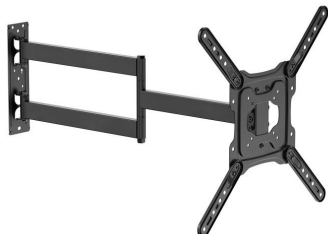

Rf. TV90504449 P/N. WT65TSLE-385

AISENS WT65TSLE-385 soporte para TV 165,1 cm (65")

35,66 €
Incluido (IVA 21%)

AISENS - SOPORTE ECO GIRATORIO, INCLINABLE Y NIVELABLE PARA MONITOR/TV 35KG DE 23-65, NEGRO

Especificaciones Soporte ECO giratorio, inclinable y nivelable para monitor/TV de 23" a 65"; Fabricado con acero de alta resistencia y pintado con pintura electrostática para un acabado perfecto. Apto para la mayoría de las televisiones curvas con los accesorios especiales que incluye en el kit de montaje. Incluye tacos de la marca FISCHER en el kit de montaje para una instalación profesional y segura. **VESA Máximo:** 400x400mm (Compatible con VESA de 75x75, 100x100, 200x100, 200x200, 300x200, 400x200, 300x300, 400x300, 400x400mm) **Carga Máxima:** 35kg **Angulo de Inclinación:** -15° / +5° (depende de la instalación y del espacio disponible) **Angulo de giro:** -90° / 90° (depende de la instalación y del espacio disponible) **Angulo de nivelación:** -3° / 3° **Distancia de la pared:** ajustable entre 54 y 946mm (depende de la instalación y del espacio disponible) **Color:** Negro **Contenido** 1 x Soporte de pared para monitor/TV 1 x Kit de montaje (No incluye herramientas) 1 x Manual de instrucciones multi idiomas