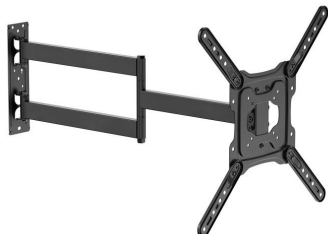

Rf. TV90504448 P/N. WT65TSLE-383

AISENS WT65TSLE-383 soporte para TV 165,1 cm (65")

27,15 €
Incluido (IVA 21%)

AISENS - SOPORTE ECO GIRATORIO, INCLINABLE Y NIVELABLE PARA MONITOR/TV 35KG DE 23-65, NEGRO

Especificaciones: Soporte ECO giratorio, inclinable y nivelable para monitor/TV de 23" a 65"; Fabricado con acero de alta resistencia y pintado con pintura electrostática para un acabado perfecto. Apto para la mayoría de las televisiones curvas con los accesorios especiales que incluye en el kit de montaje. Incluye tacos de la marca FISCHER en el kit de montaje para una instalación profesional y segura.
VESA Máximo: 400x400mm (Compatible con VESA de 75x75, 100x100, 200x100, 200x200, 300x200, 400x200, 300x300, 400x300, 400x400mm)
Carga Máxima: 35kg
Angulo de Inclinación: -15° / +5° (depende de la instalación y del espacio disponible)
Angulo de giro: -90° / 90° (depende de la instalación y del espacio disponible)
Angulo de nivelación: -3° / 3°
Distancia de la pared: ajustable entre 54 y 728mm (depende de la instalación y del espacio disponible)
Color: Negro
Contenido: 1 x Soporte de pared para monitor/TV 1 x Kit de montaje (No incluye herramientas) 1 x Manual de instrucciones multi idiomas