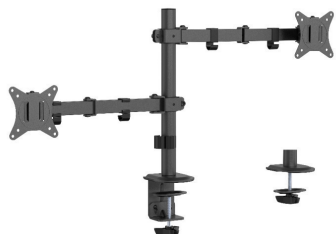

Rf. TV9032312 P/N. MA-D2-03

Gembird MA-D2-03 soporte para monitor 81,3 cm (32") Escritorio Negro

24,18 €
Incluido (IVA 21%)

Soporte de escritorio para monitor con brazo doble para monitor

Los brazos permiten girar, extender, retraer o inclinar la pantalla y permiten rotar las pantallas de modo horizontal a vertical, etc.

Funciona con casi cualquier monitor LCD (máx. 32")

Los brazos separados permiten el montaje alineado de monitores de diferentes tamaños/marcas

Abrazadera o arandela de escritorio fuerte para una fijación fácil y segura en su escritorio

Gestión de cables integrada para un espacio de trabajo organizado y ordenado

Compatible con VESA (100 x 100 mm y 75 x 75 mm)

** Esta Ficha es de carácter INFORMATIVO y carece de calidad contractual, los precios, existencias y referencias puede variar en el momento de formalizarlo en Pedido.