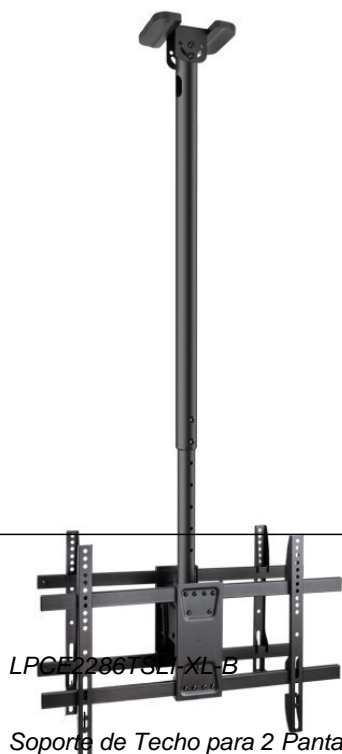

Rf. TV90306377 P/N. LPCE2286TSLI-XL-B

TooQ LPCE2286TSLI-XL-B soporte para TV 2,18 m (86")

66,08 €
Incluido (IVA 21%)

Soporte de Techo para 2 Pantallas 43'-86', Negro
Especificaciones

Pantallas soportadas: 43'-86'Compatible con VESA: Máximo 600x400. Mínimo 200x200Peso máximo soportado 50 kg por pantallaÁngulo de inclinación: +5°/-20°Ángulo de giro: +180°/-180°Ángulo de nivelación: +3°/-3°Distancia de techo: 1090-1690 mmApto para techos inclinados: +60°/-60°Sistema de organización de cablesCompatible con pantallas curvasColor: NegroMaterial: fabricado en acero de alta calidadPeso neto: 8,8 kg. Peso bruto: 9,5 kgMedidas del embalaje: 937x254x168 mmContenido del Paquete