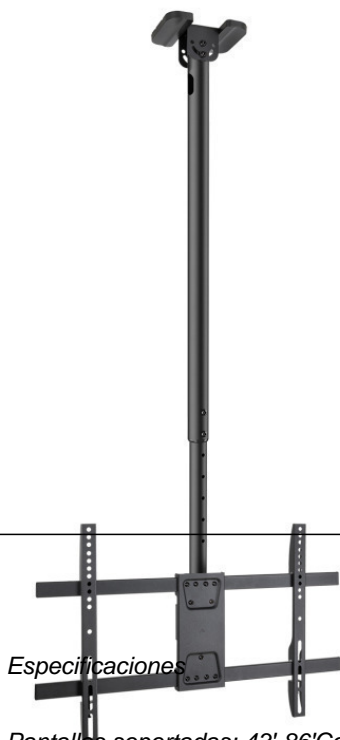

Rf. TV90306375 P/N. LPCE1186TSLI-XL-B

## TooQ LPCE1186TSLI-XL-B soporte para TV 2,18 m (86")

### Especificaciones

Pantallas soportadas: 43"-86"Compatible con VESA: Máximo 600x400. Mínimo 200x200Peso máximo soportado de pantalla: 60 kgÁngulo de inclinación: +0°/-25°Ángulo de giro: +180°/-180°Ángulo de nivelación: +3°/-3°Distancia de techo: 1090-1690 mmApto para techos inclinados: +60°/-60°Sistema de organización de cablesCompatible con pantallas curvasColor: NegroMaterial: fabricado en acero de alta calidadPeso neto: 5,95 kg. Peso bruto: 6,9 kgMedidas del embalaje: 937x254x168 mm